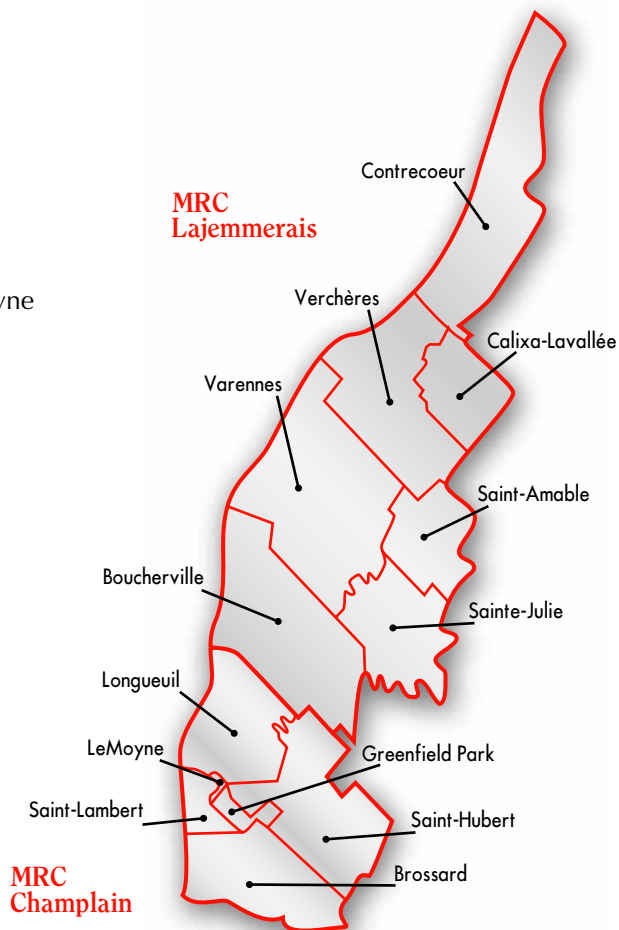

Les municipalités desservies par l'APAMM-RS

MRC Champlain :

Brossard
Greenfield Park
Longueuil
Saint-Hubert
Saint-Lambert / Ville Lemoyne

MRC Lajemmerais :

Boucherville
Calixa-Lavallée
Contrecoeur
Saint-Amable
Sainte-Julie
Varenes
Verchères